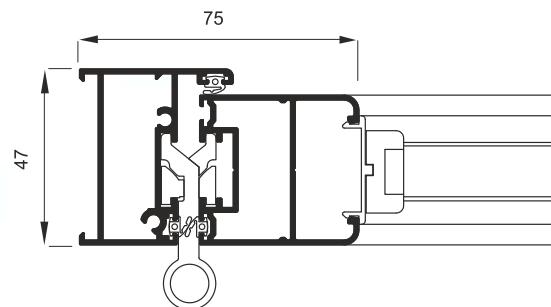

Hrúbka steny profilov/ Tloušťka stěny profilů

Okno/ Okno 1,3 mm.

Dvere/Dveře 1,5 mm.

Možnosti otvárania / Možnosti otevření

Otváracé 1, 2, 3 a 4 krídlové
Otvíracé 1, 2, 3 a 4 křídlové

Skladacie / Skládací
Posuvné / Posuvné

Maximálne rozmery / Maximální rozměry

Šírka / Šířka (L) = 1.600 mm.

Výška / Výška (H) = 2.500 mm.

Maximálna hmotnosť/krídlo / Maximální hmotnost/křídlo

65 Kg.

Pre ďalšie typy okna maximálnu hmotnosť a rozmery konzultovať. / Pro další typy okna maximální hmotnost a rozměry konzultovat.