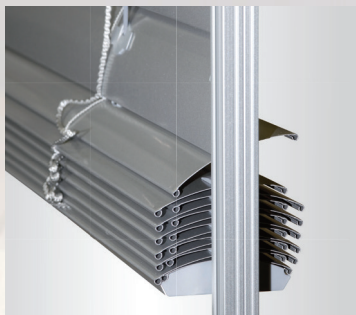

Exteriérové žalúzie CETTA

Ext. žalúzie CETTA 50

Ext. žalúzie CETTA 65

Ext. žalúzie CETTA 80

SLIM SYSTÉM (Cetta 80)

- spĺňa požiadavku na nízku výšku nábalu
- špecifické skladanie lamiel so zachovaním možnosti vedenia lištami
- vhodné riešenie pre montáž v prípade nedostatku miesta pre nábal.