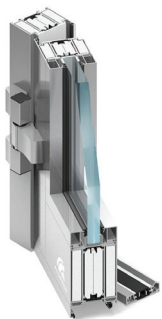

Hliníkové dvere

Protipožiarne

Protipožiarne systémy ALUPROF umožňujú zhotovenie rôznorodých prvkov zástavby, zodpovedajú za usporiadanie v budovách

tzv. požiarnej zón a zón zaisťujúcich vhodné podmienky pre evakuáciu osôb.

V tejto skupine sa nachádzajú ako systémy pre zhotovenie dverí a vnútorných prepážok, stĺpkových a závorových fasád, tak i presklených striech. Odolnosť proti požiaru prvkov tohto typu sa v závislosti na požiadavkách môže pohybovať v triedach EI15 až EI120 pre zvislé konštrukcie a pre strechy v triede REI20 / RE30. Protipožiarne dvere môžu mať v prípade potreby tiež dymotesné vlastnosti.

MB-78 EI

- pevné priečky a prepážky
- možnosť oblúkových konštrukcií
- od 1,6W/(m²K)

Vchodové dvere už dávno nie sú „len“ ochranou domova pred chladom, dažďom, hlukom, či „neželanými hosťami“. Môžu byť tiež estetickým a originálnym prvkom Vášho domu. K zostaveniu exteriérových dverí sa využívajú profily MB 70 (str.5), MB 86 (str.4) a MB 60.

Exteriérové