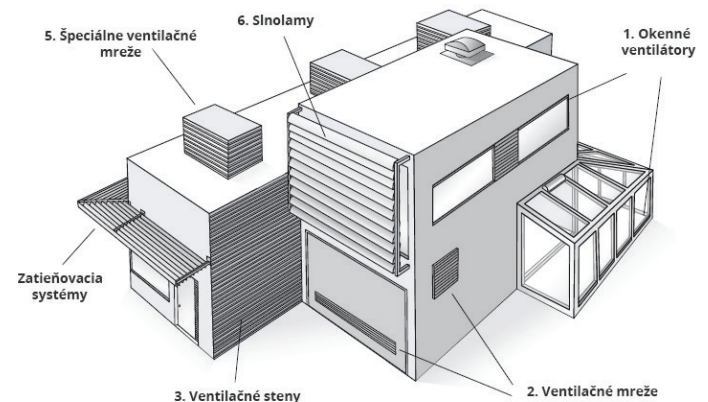

Samoregulačná okenná vetracia štrbina AR75