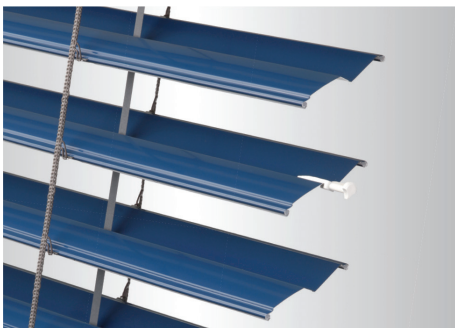

Exteriérové žalúzie ZETTA

Vonkajšie žalúzie Zetta sú technologicky najvyspelejšie vonkajšie žalúzie vhodné k zatienu rodinných domov aj administratívnych budov. Lamely v "Z" tvare zaručujú dokonalé zatienu a pôsobia moderným dojmom.

Exteriérové žalúzie ZETTA 70