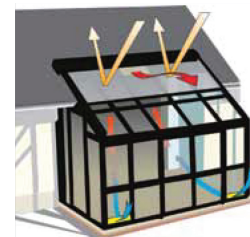

Vegascreen

System Vegascreen pomáha udržiavať príjemné a zdravé vnútorné prostredie bez ohľadu na orientáciu svetovej strany. Vegascreen je vhodný pre použitie na najmodernejších presklených konštrukciách. Vyniká elegantným a čo do veľkosti miniatúrnym krycím boxom.

Vegascreen – systém tienenia
slnečného žiarenia

Vegascreen