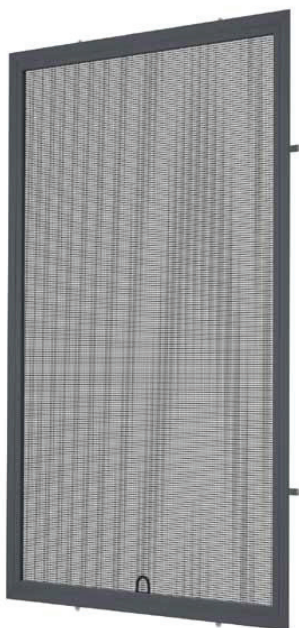

Sietky

Rámové pevné

- Systém pevnej rámovej moskytiéry tvorí dokonalú ochranu okien.
- Profil rámu je vyrobený z pevného hliníkového extrudovaného profilu s moderným tvarom. Tento profil je ponúkaný v dvoch prevedeniach: s "plutvou" priliehajúcou k okennému rámu a bez "plutvy" s drážkou na kefové tesnenia, používané v prípade úplne zabudovaného okenného rámu.
- Rám moskytiéry možno spájať pomocou zamačkávaných alebo skrutkovaných vnútorných hliníkových rohovníkov. Pri oknách atypických tvarov ako trapézy alebo kosoštvorce možno tiež použiť vonkajšie rohovníky s nastaviteľným uhlom. Na výber sú tiež vonkajšie plastové rohovníkmi dostupné v bohatej farebnej škále.
- Možnosť použitia spojovacieho profilu pre získanie väčších rozmerov rámu.
- Systém umožňuje spoluprácu s väčšinou okenných profilov. Na montáž sa používajú závesy v piatich veľkostiach.

MRS – systém rámovej pevnej sietky