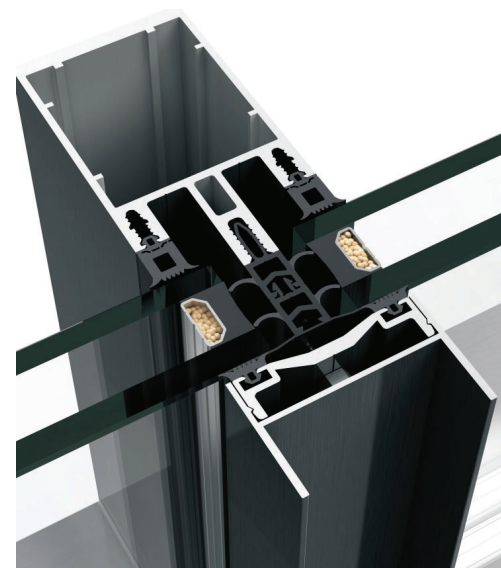

Fasádny systém TPV 52

TPV 52

Fasáda TPV 52 je zmiešaný systém, ktorý vychádza z kombinácie systémov TP 52 a SG 52. Používa sa spôsob montáže vo vertikálnom smere: prítlačná hliníková lišta-vonkajšia krycia lišta, zvýrazňujúci profily z vonkajšej strany v tomto smere. Upevnenie skla sa realizuje na jeho hranách pomocou spon a U-profilov horizontálnom smere.

Veľkosť prerušenia tepelného mosta spolu s vysokou kapacitou zasklenia až 44 mm, možnosťou zasklievania sklami veľkej hrúbky a energeticky úspornými sklami dávajú tejto novej sérii systému fasád vynikajúce tepelné a akustické vlastnosti.