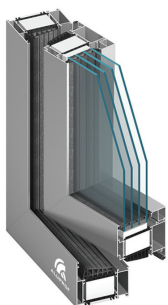

Hliníkové okná

Nová generácia okenných systémov MB-104 Passive vyniká skvelou tepelnou izoláciou, ktorá predurčuje použitie v pasívnych domoch a nízkoenergetickej výstavbe. Systém tiež poskytuje vysokú ochranu proti prieniku vody, hluku a vzduchu. Pasívny štandard okien MB-104 Passive vo verzii SI aj AERO bol potvrdený v Inštitúte pasívnych domov PHI v nemeckom Darmstade.

MB 104

MB-104 Passive Aero