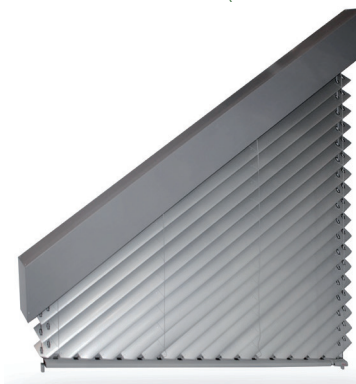

Duo systém

FLEXI SYSTÉM (Cetta 80)

- nízka výška nábalu je docielená použitím lamiel bez pozdĺžneho záhybu
- vhodné riešenie pre montáž v prípade nedostatku miesta nábalu

Flexi systém detail

Šikmé žalúzie (Cetta 80 Flexi)