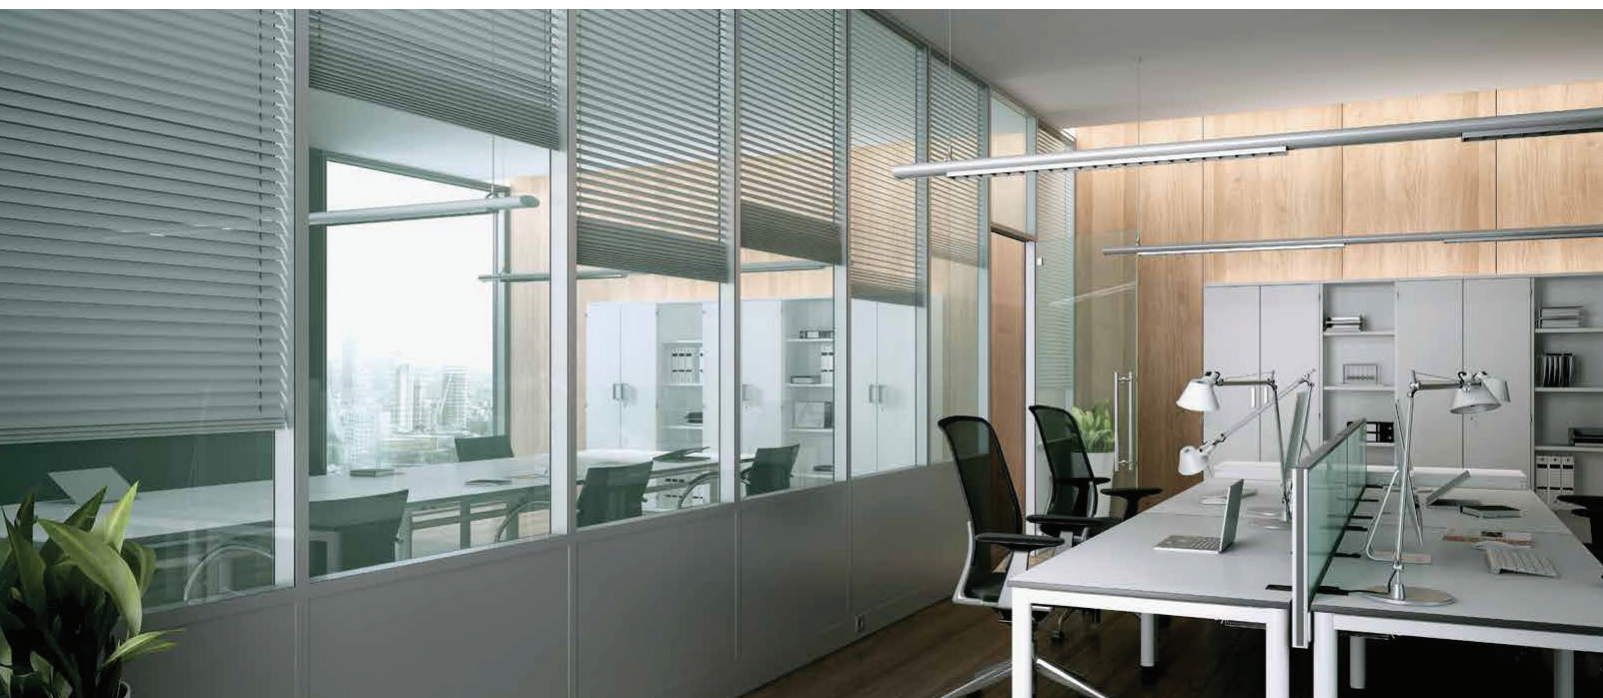

MB 80 Office