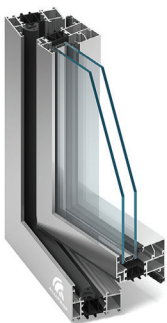

MB 70

System s vysokou tepelnou izoláciou slúži na výrobu rôznych typov okien, dverí, vitrín a spájaných konštrukcií. MB-70 charakterizuje nielen špeciálna konštrukcia tepelného mostu, ale i novátorské riešenie dvojkomponentného tesnenia.

MB-70