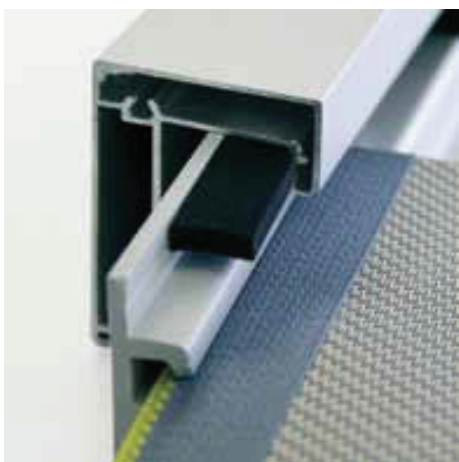

Fixscreen

Fixscreen

System tienenia slnečného svitu Fixscreen® umožňuje zatienenie vnútorných obytných priestorov, čím obmedzuje težiž ich prehrievanie nadmerným slnečným svetlom. Robustná konštrukcia ho predurčuje na použitie ako v obytných tak aj v kancelárskych priestoroch. Unikátny "zip" systém spolu s postrannými vodiacimi drážkami zaručuje ľahké a jednoduché vedenie rolety aj v podmienkach silného vetra. Dmčiacie a rachotiace rolety patria minulosti. Systém Fixscreen® môže byť okrem iného použitý aj pre intenzívnu ventiláciu všade tam, kde je nutná ochrana proti hmyzu. Každá roleta je osadená spodnou tesniacou lištou s gumovým tesnením zaručujúcim ideálne zakrytie vetracieho otvoru.

Fixscreen 85, 100, 150