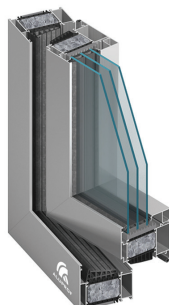

MB-104 Passive SI

- pasívny štandard
- U_w otváracieho okna od $0,53 \text{ W}/(\text{m}^2\text{K})$
- odolnosť proti vlámaniu až RC3

Nový systém okien a dverí MB -86 ponúka vynikajúce izolačné vlastnosti. Tento systém spĺňa rastúce požiadavky trhu na zvyšovanie energetických úspor nových okien a dverí. V ponuke sú tri izolačné varianty - ST, SI a AERO. Je to prvý hliníkový systém na trhu, ktorý využíva kremičitý aerogel vyplnený netkanou sklenenou textíliou, ktorá pomáha dosiahnuť špičkové technické parametre. Výhodou systému je vysoká pevnosť hliníkových profilov, ktorá umožňuje výrobu okien veľkých rozmerov a hmotností.

MB 86