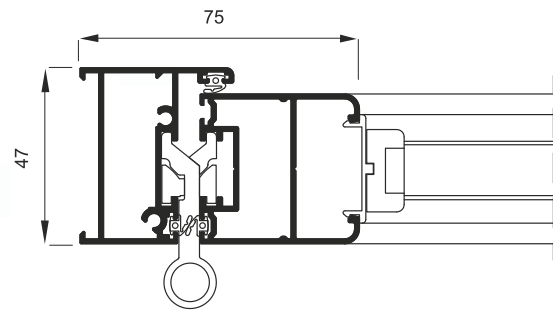

Systémy okeníc s pevnými alebo pohyblivými lamelami

- otváracie, skladacie a posuvné možnosti otvárania
- odolnosť proti zaťaženiu vetrom (UNE 13659:2004) : TRIEDA 5
- lakované farby (RAL, metalické a textúrované)
- možnosti výplní: pevné/nastaviteľné, sendvičový panel, sklo

Systém Tamiz Cortizo