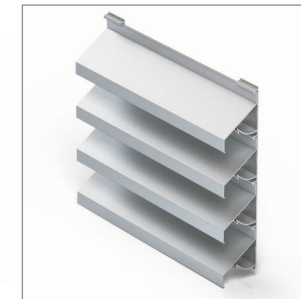

Lakované imitácie dreva/ Lakované imitace dřeva

Lakované imitácie dýva/ Lakované imitace dřeva

Antibakteriálne lakovanie/ Antibakteriální lakování

Eloxovanie/ Eloxování

Lisované hliníkové lamely určené ako na vnútorné tak i vonkajšie steny, ktoré poskytujú kontrolu osvetlenia a viditeľnosti zároveň s vetraním.

Vhodné pre nádvoria, obklady stien, otvory bežného použitia, atd.

Lisované hliníkové lamely určené jak na vnitřní tak i vnější stěny, které poskytují kontrolu osvětlení a viditelnosti zároveň s větráním.