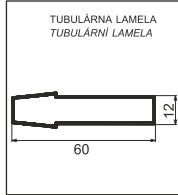

* Na základe projektovej dokumentácie, je možné dosiahnuť aj väčšie rozmery lamiel (konzultovať).

* Na základe projektovej dokumentácie, lze dosáhnout i větší rozměry lamel (konzultovat).

Kategórie dosiahnuté v skúšobni/ Kategorie dosažené ve zkušebně

Odolnosť proti zaťaženiu vetrom Odolnost proti zatížení větrem

Lamely "Z" (Skúška na referenčnej lameli 2,0 metre)
Lamely "Z" (Zkouška na referenční lameli 2,0 metre)

(UNE 13659:2004): Trieda / Třída 6 (max/max)

Minilamela (Skúška na referenčnej minilameli 1,3 metre)
Minilamela (Zkouška na referenční minilameli 1,3 metre)

(UNE 13659:2004): Trieda / Třída 5

Tubulárne lamely (Skúška na referenčnej lameli 1,3 metre)
Tubulární lamely (Zkouška na referenční lameli 1,3 metre)

(UNE 13659:2004): Trieda / Třída 6 (max/max)

Skúška realizovaná podľa Normy UNE 1932:2001
Zkouška realizována podle Normy UNE 1932:2001

Povrchové úpravy/ Povrchové úpravy

Lakované farby (RAL, mramorové a štruktúrované)

Lakované imitácie dreva/ Lakované imitace dřeva

Lakované imitácie dýva/ Lakované imitace dřeva

Antibakteriálne lakovanie/ Antibakteriální lakování

Eloxovanie/ Eloxování

Lisované hliníkové lamely určené ako na vnútorné tak i vonkajšie steny, ktoré poskytujú kontrolu osvetlenia a viditeľnosti zároveň s vetraním.

Vhodné pre nádvoria, obklady stien, otvory bežného použitia, atd.

Lisované hliníkové lamely určené jak na vnitřní tak i vnější stěny, které poskytují kontrolu osvětlení a viditelnosti zároveň s větráním.

Vhodné pro nádvorní, obklady stěn, otvory běžného použití, atd.