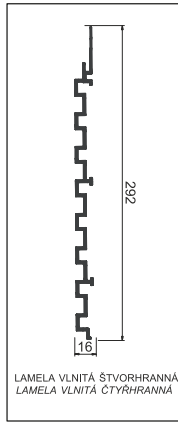

* Na základe projektovej dokumentácie, je možné dosiahnuť aj väčšie rozmery lamiel (konzultovať).

* Na základe projektovej dokumentácie, lze dosáhnout i větší rozměry lamel (konzultovat).

Kategórie dosiahnuté v skúšobni/ Kategorie dosažené ve zkušebně

Odolnosť proti zaťaženiu vetrom Odolnost proti zatížení větrem

Lamely "Z" (Skúška na referenčnej lameli 2,0 metre)
Lamely "Z" (Zkouška na referenční lameli 2,0 metre)

(UNE 13659:2004): Trieda / Třída 6 (max/max)

Minilamela (Skúška na referenčnej minilameli 1,3 metre)
Minilamela (Zkouška na referenční minilameli 1,3 metre)

(UNE 13659:2004): Trieda / Třída 5

Tubulárne lamely (Skúška na referenčnej lameli 1,3 metre)
Tubulární lamely (Zkouška na referenční lameli 1,3 metre)

(UNE 13659:2004): Trieda / Třída 6 (max/max)

Skúška realizovaná podľa Normy UNE 1932:2001
Zkouška realizována podle Normy UNE 1932:2001

Povrchové úpravy/ Povrchové úpravy

Lakované farby (RAL, mramorové a štruktúrované)

Lakované imitácie dreva/ Lakované imitace dřeva

Lakované imitácie dýva/ Lakované imitace dřeva

Antibakteriálne lakovanie/ Antibakteriální lakování

Eloxovanie/ Eloxování

Lisované hliníkové lamely určené ako na vnútorné tak i vonkajšie steny, ktoré poskytujú kontrolu osvetlenia a viditeľnosti zároveň s vetraním.

Vhodné pre nádvoria, obklady stien, otvory bežného použitia, atd.

Lisované hliníkové lamely určené jak na vnitřní tak i vnější stěny, které poskytují kontrolu osvětlení a viditelnosti zároveň s větráním.

Vhodné pro nádvorní, obklady stěn, otvory běžného použití, atd.