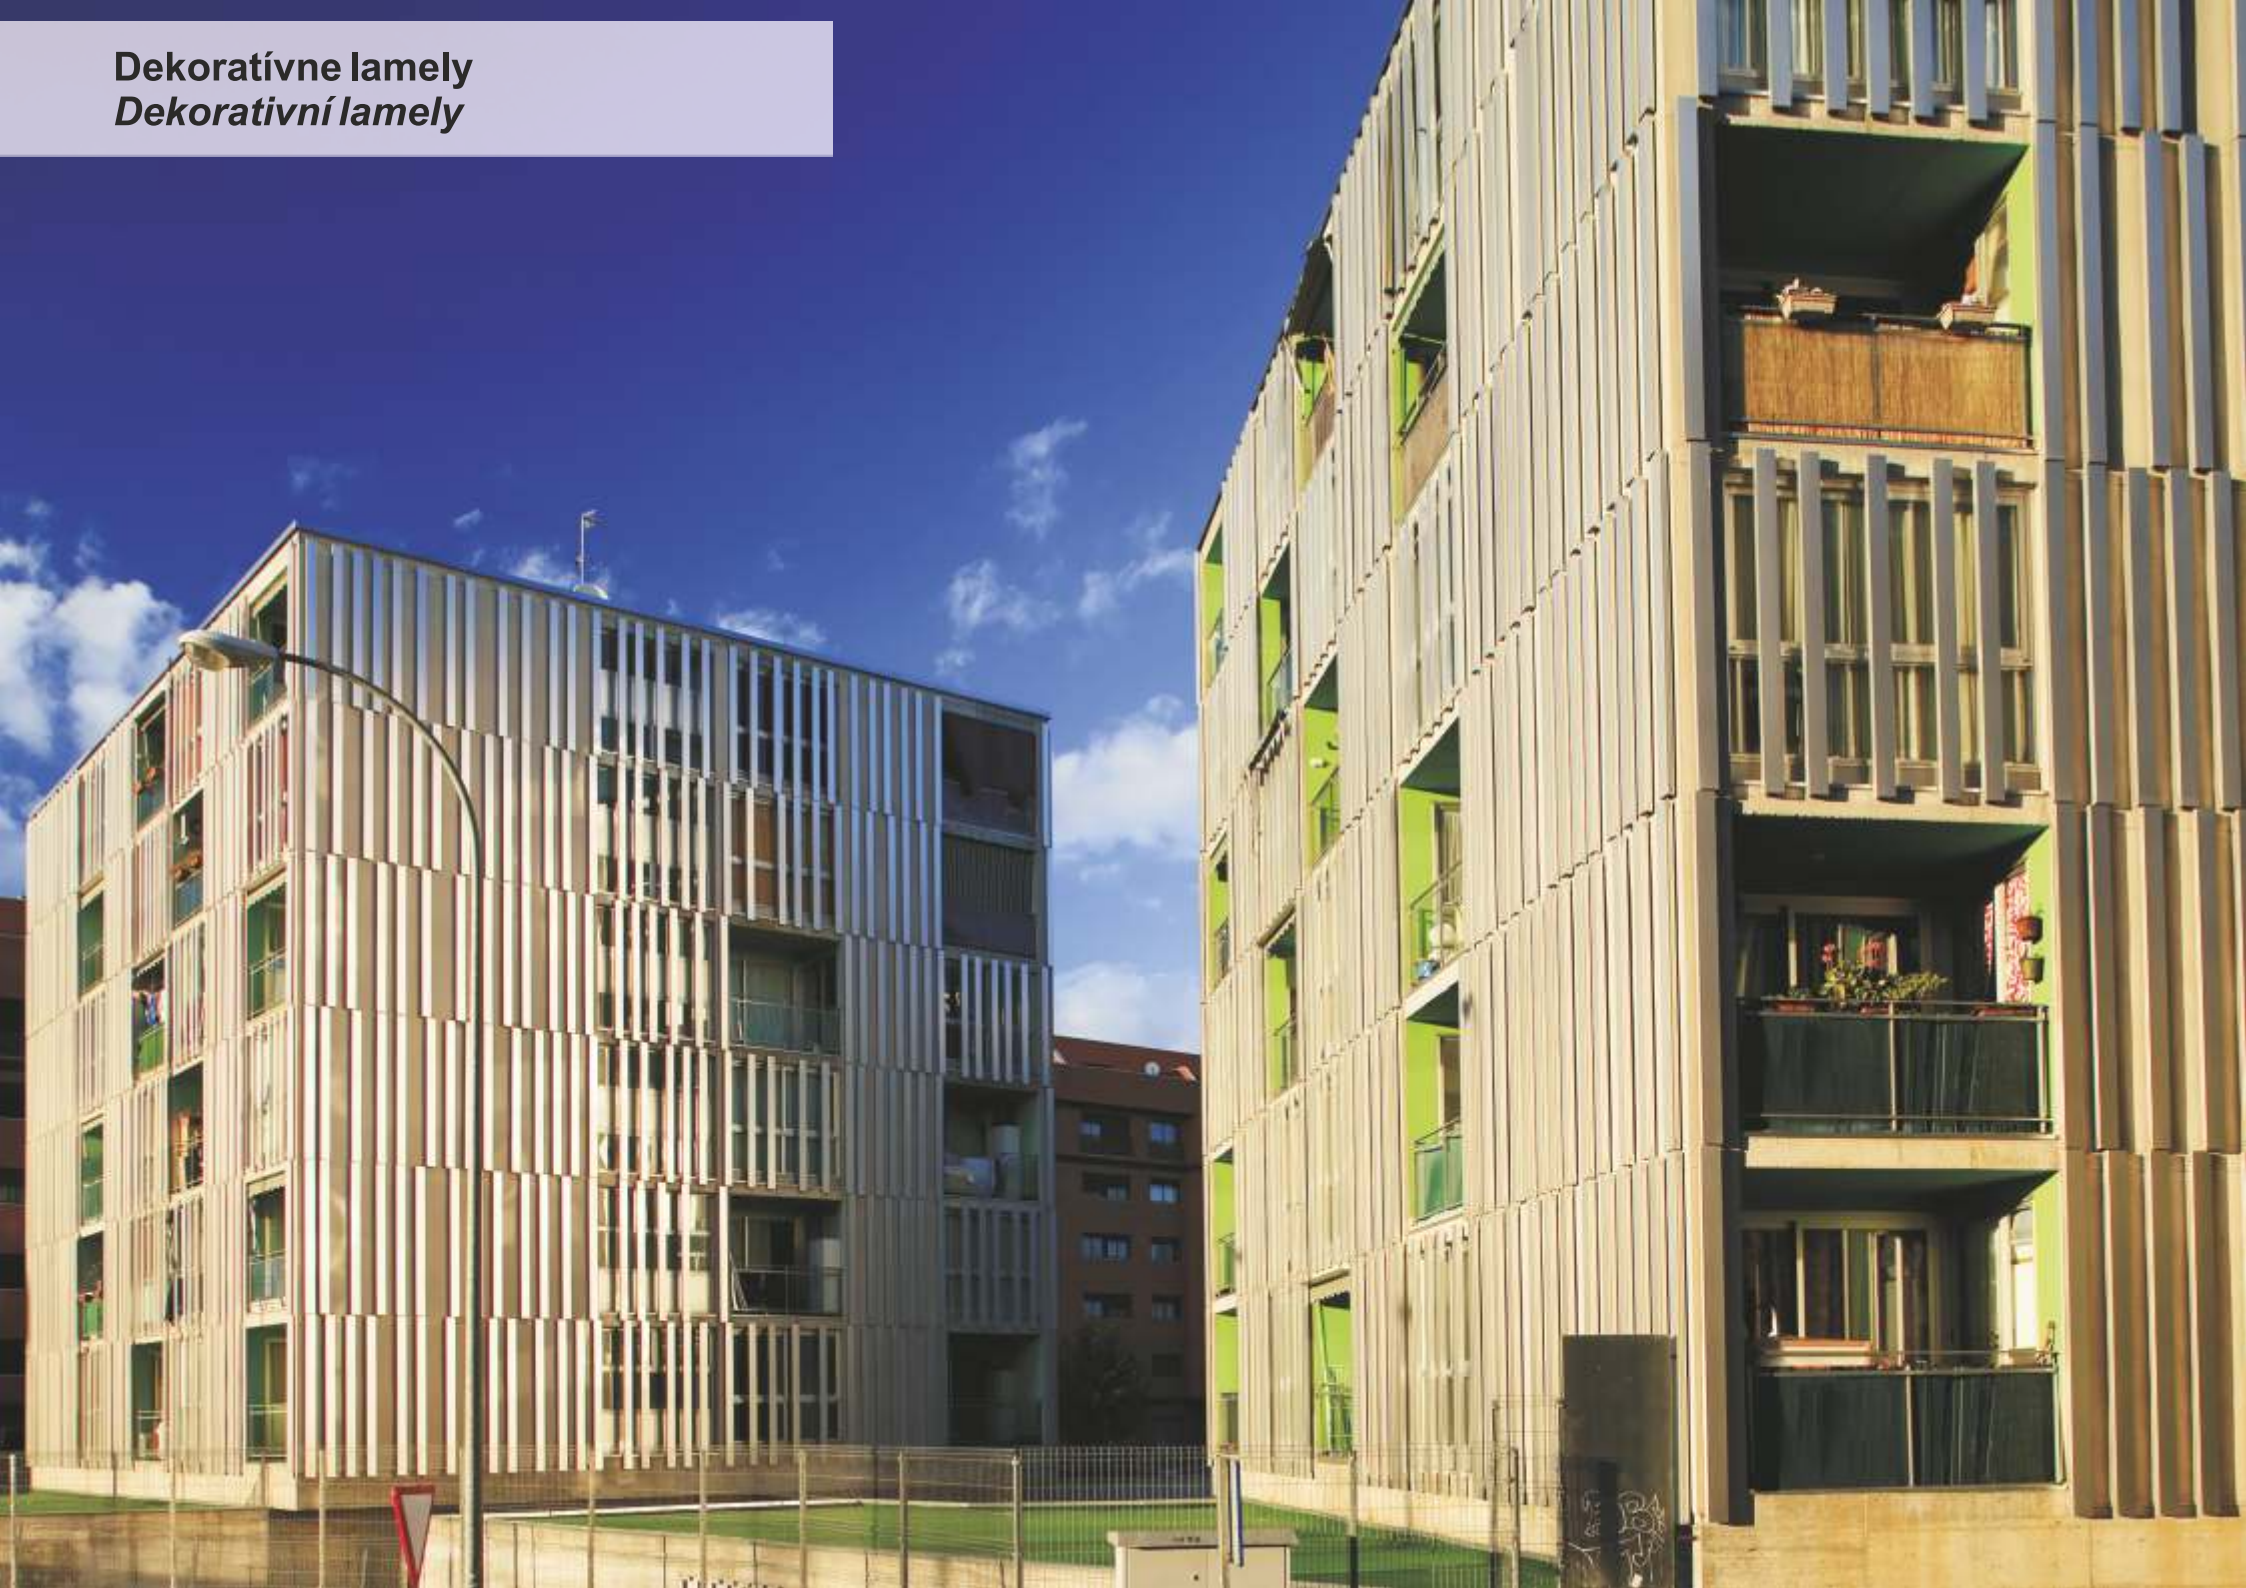

Dekoratívne lamely
Dekoratívni lamely