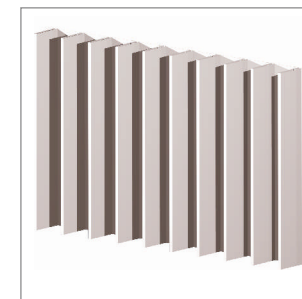

Lakované imitácie dreva/ Lakované imitace dřeva

Lakované imitácie dýva/ Lakované imitace dřeva

Antibakteriálne lakovanie/ Antibakteriální lakování

Eloxovanie/ Eloxování

Lisované hliníkové lamely určené ako na vnútorné tak i vonkajšie steny, ktoré poskytujú kontrolu osvetlenia a viditeľnosti zároveň s vetraním.

Vhodné pre nádvoria, obklady stien, otvory bežného použitia, atd.

Lisované hliníkové lamely určené jak na vnitřní tak i vnější stěny, které poskytují kontrolu osvětlení a viditelnosti zároveň s větráním.