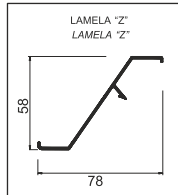

* Na základe projektovej dokumentácie, je možné dosiahnuť aj väčšie rozmery lamiel (konzultovať).

* Na základe projektovej dokumentácie, lze dosáhnout i větší rozměry lamel (konzultovat).

Kategórie dosiahnuté v skúšobni/ Kategorie dosažené ve zkušebně

Odolnosť proti zaťaženiu vetrom Odolnost proti zatížení větrem

Lamely "Z" (Skúška na referenčnej lameli 2,0 metre)
Lamely "Z" (Zkouška na referenční lameli 2,0 metre)

(UNE 13659:2004): Trieda / Třída 6 (max/max)

Minilamela (Skúška na referenčnej minilameli 1,3 metre)
Minilamela (Zkouška na referenční minilameli 1,3 metre)

(UNE 13659:2004): Trieda / Třída 5

Tubulárne lamely (Skúška na referenčnej lameli 1,3 metre)
Tubulární lamely (Zkouška na referenční lameli 1,3 metre)

(UNE 13659:2004): Trieda / Třída 6 (max/max)

Skúška realizovaná podľa Normy UNE 1932:2001
Zkouška realizována podle Normy UNE 1932:2001

Povrchové úpravy/ Povrchové úpravy

Lakované farby (RAL, mramorové a štruktúrované)

Lakované imitácie dreva/ Lakované imitace dřeva

Lakované imitácie dýva/ Lakované imitace dřeva

Antibakteriálne lakovanie/ Antibakteriální lakování

Eloxovanie/ Eloxování

Lisované hliníkové lamely určené ako na vnútorné tak i vonkajšie steny, ktoré poskytujú kontrolu osvetlenia a viditeľnosti zároveň s vetraním.

Vhodné pre nádvoria, obklady stien, otvory bežného použitia, atd.

Lisované hliníkové lamely určené jak na vnitřní tak i vnější stěny, které poskytují kontrolu osvětlení a viditelnosti zároveň s větráním.

Vhodné pro nádvorní, obklady stěn, otvory běžného použití, atd.