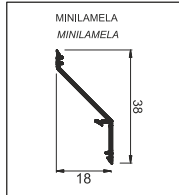

* Na základe projektovej dokumentácie, je možné dosiahnuť aj väčšie rozmery lamiel (konzultovať).

* Na základe projektovej dokumentácie, lze dosáhnout i větší rozměry lamel (konzultovat).

Kategórie dosiahnuté v skúšobni/ Kategorie dosažené ve zkušebně

Odolnosť proti zaťaženiu vetrom Odolnost proti zatížení větrem

Lamely "Z" (Skúška na referenčnej lameli 2,0 metre)
Lamely "Z" (Zkouška na referenční lameli 2,0 metre)

(UNE 13659:2004): Trieda / Třída 6 (max/max)

Minilamela (Skúška na referenčnej minilameli 1,3 metre)
Minilamela (Zkouška na referenční minilameli 1,3 metre)

(UNE 13659:2004): Trieda / Třída 5

Tubulárne lamely (Skúška na referenčnej lameli 1,3 metre)
Tubulární lamely (Zkouška na referenční lameli 1,3 metre)

(UNE 13659:2004): Trieda / Třída 6 (max/max)

Skúška realizovaná podľa Normy UNE 1932:2001
Zkouška realizována podle Normy UNE 1932:2001

Povrchové úpravy/ Povrchové úpravy

Lakované farby (RAL, mramorové a štruktúrované)

Lakované imitácie dreva/ Lakované imitace dřeva

Lakované imitácie dýva/ Lakované imitace dřeva

Antibakteriálne lakovanie/ Antibakteriální lakování

Eloxovanie/ Eloxování

Lisované hliníkové lamely určené ako na vnútorné tak i vonkajšie steny, ktoré poskytujú kontrolu osvetlenia a viditeľnosti zároveň s vetraním.

Vhodné pre nádvoria, obklady stien, otvory bežného použitia, atd.

Lisované hliníkové lamely určené jak na vnitřní tak i vnější stěny, které poskytují kontrolu osvětlení a viditelnosti zároveň s větráním.

Vhodné pro nádvorní, obklady stěn, otvory běžného použití, atd.