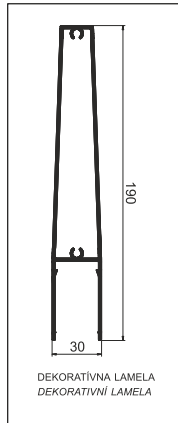

* Na základe projektovej dokumentácie, je možné dosiahnuť aj väčšie rozmery lamiel (konzultovať).

* Na základe projektovej dokumentácie, lze dosáhnout i větší rozměry lamel (konzultovat).

Kategórie dosiahnuté v skúšobni/ Kategorie dosažené ve zkušebně

Odolnosť proti zaťaženiu vetrom Odolnost proti zatížení větrem

Lamely "Z" (Skúška na referenčnej lameli 2,0 metre)
Lamely "Z" (Zkouška na referenční lameli 2,0 metre)

(UNE 13659:2004): Trieda / Třída 6 (max/max)

Minilamela (Skúška na referenčnej minilameli 1,3 metre)
Minilamela (Zkouška na referenční minilameli 1,3 metre)

(UNE 13659:2004): Trieda / Třída 5

Tubulárne lamely (Skúška na referenčnej lameli 1,3 metre)
Tubulární lamely (Zkouška na referenční lameli 1,3 metre)

(UNE 13659:2004): Trieda / Třída 6 (max/max)

Skúška realizovaná podľa Normy UNE 1932:2001
Zkouška realizována podle Normy UNE 1932:2001

Povrchové úpravy/ Povrchové úpravy

Lakované farby (RAL, mramorové a štruktúrované)

Lakované imitácie dreva/ Lakované imitace dřeva

Lakované imitácie dýva/ Lakované imitace dřeva

Antibakteriálne lakovanie/ Antibakteriální lakování

Eloxovanie/ Eloxování

Lisované hliníkové lamely určené ako na vnútorné tak i vonkajšie steny, ktoré poskytujú kontrolu osvetlenia a viditeľnosti zároveň s vetraním.

Vhodné pre nádvoria, obklady stien, otvory bežného použitia, atd.

Lisované hliníkové lamely určené jak na vnitřní tak i vnější stěny, které poskytují kontrolu osvětlení a viditelnosti zároveň s větráním.

Vhodné pro nádvorní, obklady stěn, otvory běžného použití, atd.