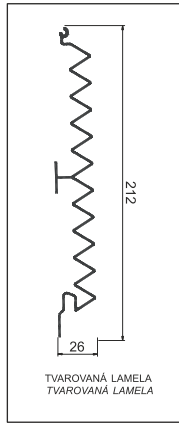

* Na základe projektovej dokumentácie, je možné dosiahnuť aj väčšie rozmery lamiel (konzultovať).

* Na základe projektovej dokumentácie, lze dosáhnout i větší rozměry lamel (konzultovat).

Kategórie dosiahnuté v skúšobni/ Kategorie dosažené ve zkušebně

Odolnosť proti zaťaženiu vetrom Odolnost proti zatížení větrem

Lamely "Z" (Skúška na referenčnej lameli 2,0 metre)
Lamely "Z" (Zkouška na referenční lameli 2,0 metre)

(UNE 13659:2004): Trieda / Třída 6 (max/max)

Minilamela (Skúška na referenčnej minilameli 1,3 metre)
Minilamela (Zkouška na referenční minilameli 1,3 metre)

(UNE 13659:2004): Trieda / Třída 5

Tubulárne lamely (Skúška na referenčnej lameli 1,3 metre)
Tubulární lamely (Zkouška na referenční lameli 1,3 metre)

(UNE 13659:2004): Trieda / Třída 6 (max/max)

Skúška realizovaná podľa Normy UNE 1932:2001
Zkouška realizována podle Normy UNE 1932:2001

Povrchové úpravy/ Povrchové úpravy

Lakované farby (RAL, mramorové a štruktúrované)

Lakované imitácie dreva/ Lakované imitace dřeva

Lakované imitácie dýva/ Lakované imitace dřeva

Antibakteriálne lakovanie/ Antibakteriální lakování

Eloxovanie/ Eloxování

Lisované hliníkové lamely určené ako na vnútorné tak i vonkajšie steny, ktoré poskytujú kontrolu osvetlenia a viditeľnosti zároveň s vetraním.

Vhodné pre nádvoria, obklady stien, otvory bežného použitia, atd.

Lisované hliníkové lamely určené jak na vnitřní tak i vnější stěny, které poskytují kontrolu osvětlení a viditelnosti zároveň s větráním.

Vhodné pro nádvorní, obklady stěn, otvory běžného použití, atd.